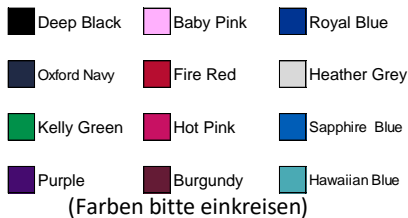

Sweatjacke 21€

1. S: 5/6 Jahre ☐
2. M: 7/8 Jahre ☐
3. L: 9-11 Jahre ☐
4. XL: 12-14 Jahre ☐