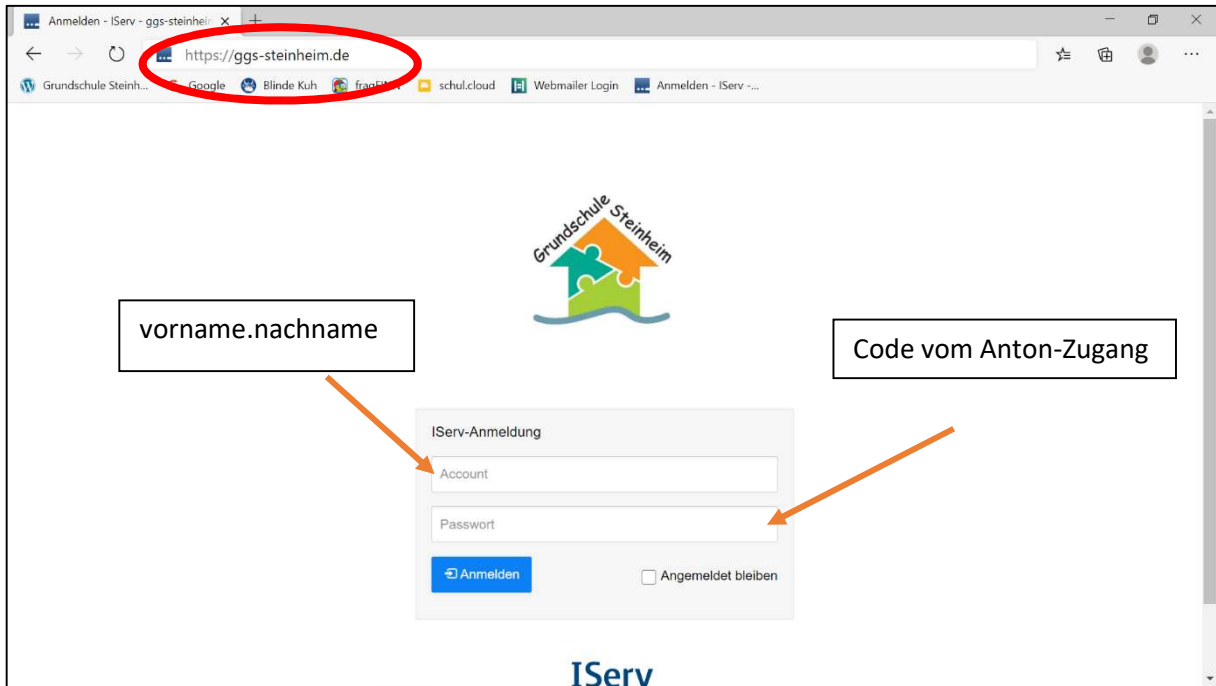

Einloggen in IServ

1. Gehen Sie auf die Internetseite ggs-steinheim.de

2. Account eingeben: vorname.nachname (des Kindes) (bei mir zum Beispiel katja.raschke)
3. Passwort eingeben: Code vom Anton-Zugang

IServ hat mit der Anton-App nichts zu tun. Um es für Sie einfacher zu machen, haben wir lediglich für beide Programme die gleichen Passwörter gesetzt.